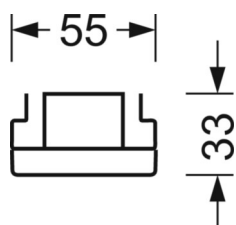

## Оптика

Оснастка	LED, цветопередача/оттенок света CRI ≥ 80 / 4000K
Допуск для координаты цветности (MacAdam)	3SDCM
Фотобиологическая безопасность (светильник)	RG1
Номинальный световой поток	6074lm
Срок службы LED	50000h L80/B10 (Tq 40°C)
светоотдача светильников	162lm/W
Угол излучения	95° (C0) / 95° (C90)
UGR поп./вдоль	20.0 / 20.4

## DEEP-LINK

<https://www.regiolum.de/ru/article/19417004020>

Ссылка	LED 6000lm 840
ηLB	100 %
Φ ↓/↑	98 % / 2 %
UGR поп./вдоль	20.0 / 20.4

**Механика**

цвет корпуса	белый стандартный для электротехники RAL 9016
размеры (LxWxH/DxH)	1531mm x 55mm x 33mm
вес (нетто)	2kg
Вид монтажа	сборка трековых систем, световая структура

**размеры**

L	1531 mm	Длина
В	55 mm	Ширина
Н	33 mm	Высота