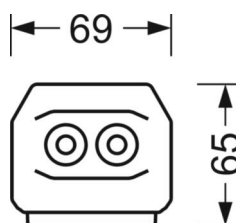

## Оптика

Оснастка	LED, цветопередача/оттенок света CRI ≥ 80 / 4000K
Допуск для координаты цветности (MacAdam)	3SDCM
Фотобиологическая безопасность (светильник)	RG1
Номинальный световой поток	6074lm
Срок службы LED	50000h L80/B10 (Tq 40°C)
светоотдача светильников	162lm/W
Угол излучения	95° (C0) / 95° (C90)
UGR поп./вдоль	20.0 / 20.4

## DEEP-LINK

<https://www.regiolum.de/ru/article/19417004020>

Ссылка	LED 6000lm 840
ηLB	100 %
Φ ↓/↑	98 % / 2 %
UGR поп./вдоль	20.0 / 20.4

**Механика**

цвет корпуса	белый стандартный для электротехники RAL 9016
размеры (LxWxH/DxH)	1531mm x 55mm x 33mm
вес (нетто)	2kg
Вид монтажа	сборка трековых систем, световая структура

**размеры**

L	1531 mm	Длина
В	55 mm	Ширина
Н	33 mm	Высота