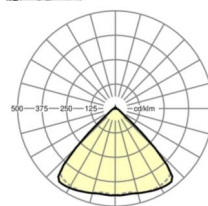

## Оптика

Оснастка	LED, цветопередача/оттенок света CRI ≥ 80 / 4000K
Допуск для координаты цветности (MacAdam)	3SDCM
Фотобиологическая безопасность (светильник)	RG1
Номинальный световой поток	6074lm
Срок службы LED	50000h L80/B10 (Tq 40°C)
светоотдача светильников	162lm/W
Угол излучения	95° (C0) / 95° (C90)
UGR поп./вдоль	20.0 / 20.4

## DEEP-LINK

<https://www.regiolum.de/ru/article/19417004020>

Ссылка	LED 6000lm 840
ηLB	100 %
Φ ↓/↑	98 % / 2 %
UGR поп./вдоль	20.0 / 20.4

**Механика**

цвет корпуса	белый стандартный для электротехники RAL 9016
размеры (LxWxH/DxH)	1531mm x 55mm x 33mm
вес (нетто)	2kg
Вид монтажа	сборка трековых систем, световая структура

**размеры**

L	1531 mm	Длина
В	55 mm	Ширина
Н	33 mm	Высота